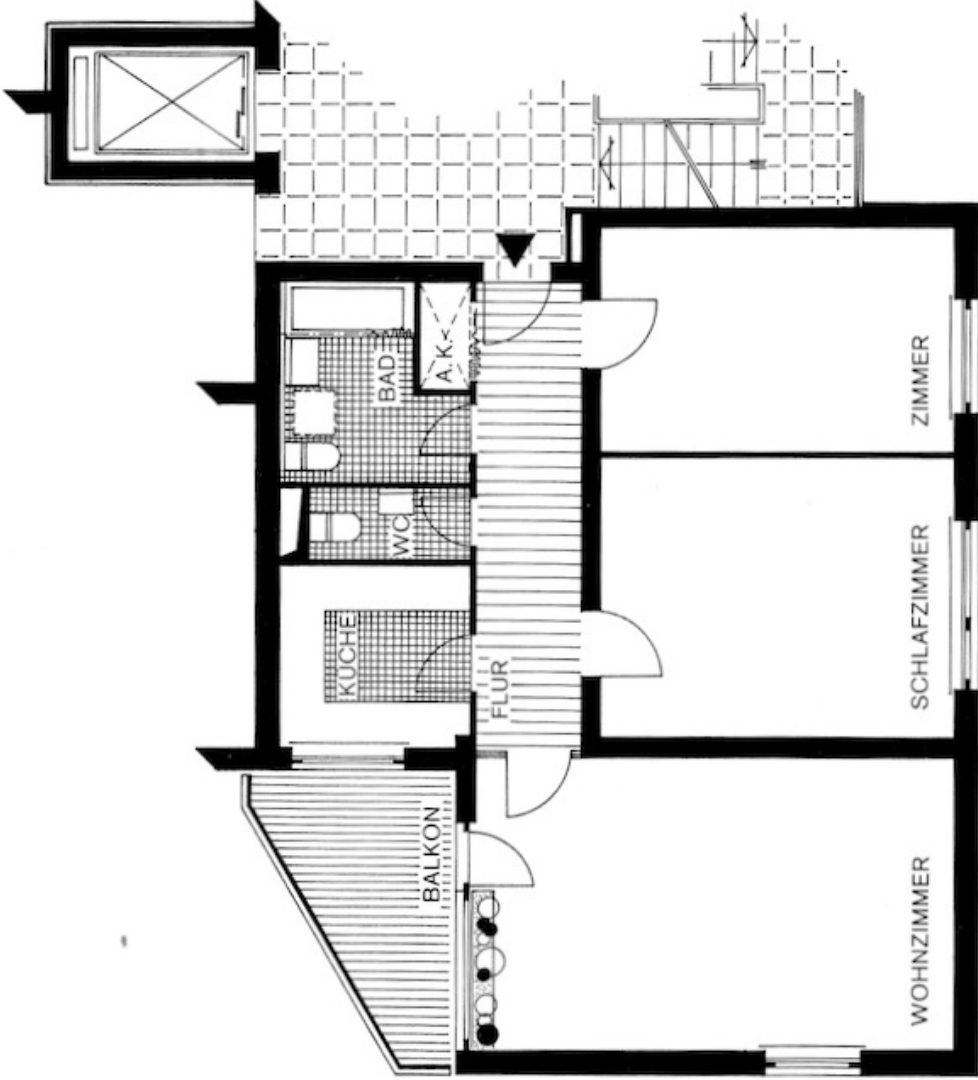

3 - ZIMMER - WOHNUNG 76,27 qm

Wohnzimmer	22,78 qm
Schlafzimmer	16,20 qm
Zimmer	13,32 qm
Küche	5,82 qm
Bad	5,53 qm
WC	1,92 qm
Flur	7,90 qm
Abst. Kammer	1,01 qm
Balkon	¼ x 7,15 qm

TYP V

M.1:100

6 WOHNUNGEN 1.OG. BIS 6.OG.